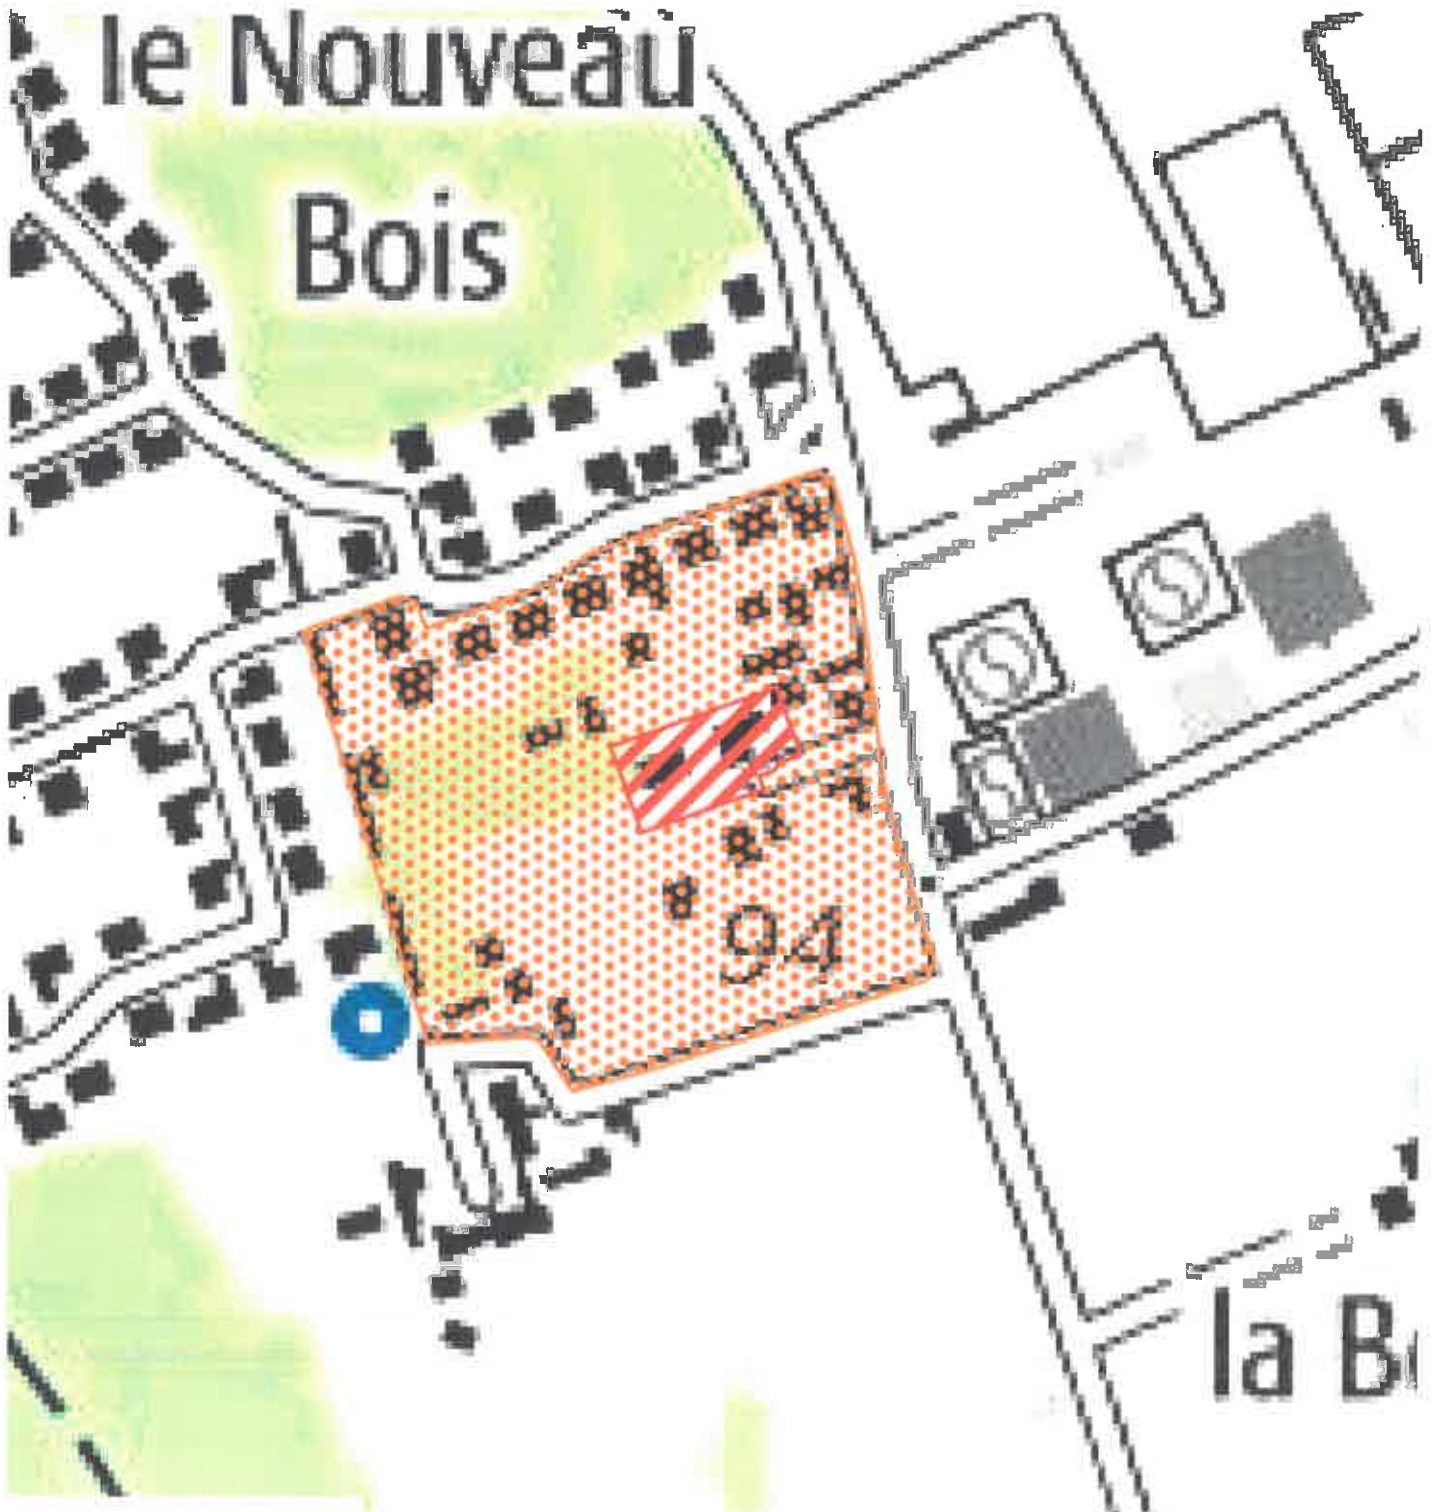

# Zones contaminées par les termites ou susceptibles de l'être **SAINT-AVERTIN**

(La Bellerie)

Plan de situation

Annexé à  
l'arrêté  
préfectoral  
du

17 DEC. 2021

## Légende

### Zonage

-  susceptible de l'être
-  Contaminé

Echelle: 1/2500